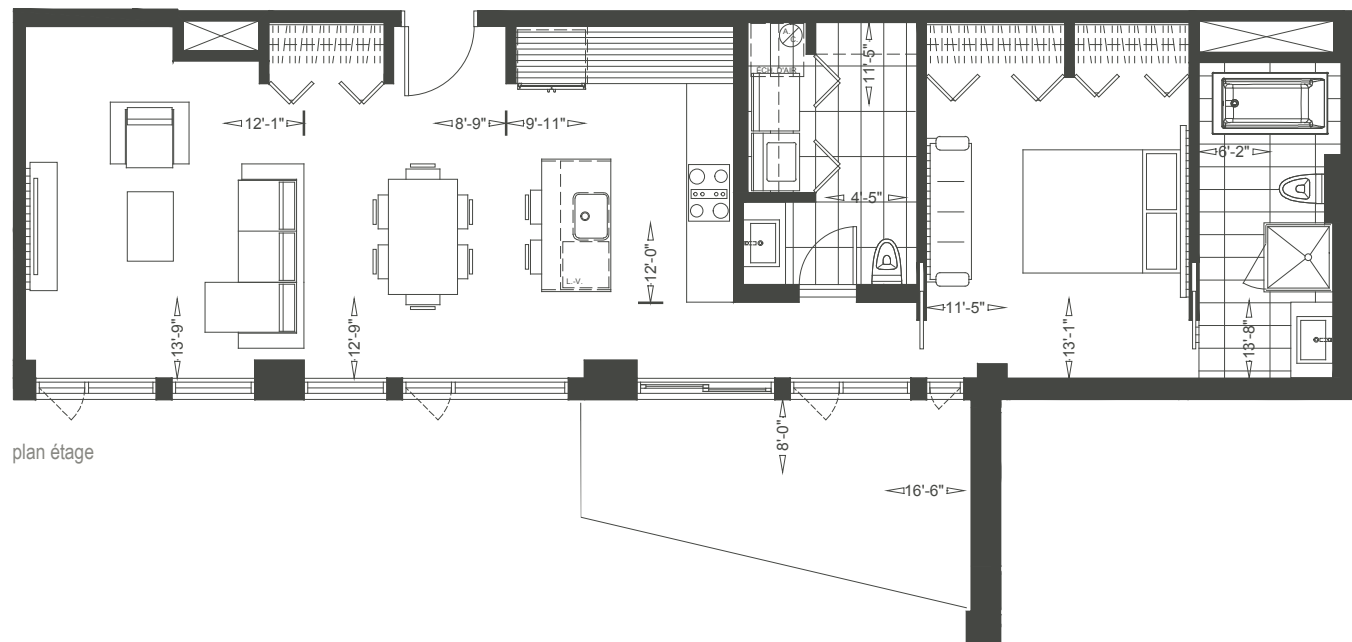

UNE CHAMBRE

superficie brute
936 pi²

superficie nette
850 pi²

balcon
129 pi²

plan plafond

plan étage