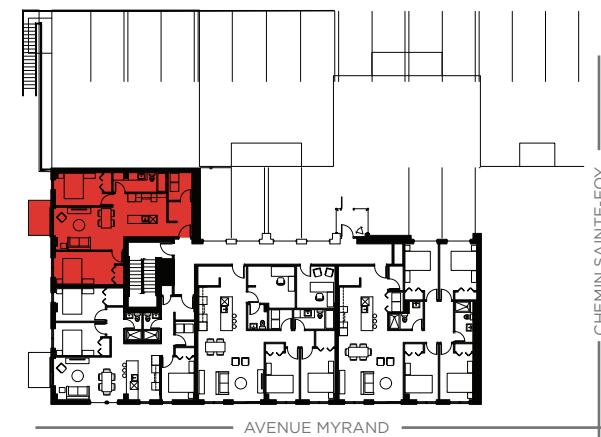

TYPE G

4¹/₂

026

APPARTEMENTS
AM/FM

2136, CHEMIN SAINTE-FOY, QUÉBEC

Superficie brute

945 pi²

La superficie brute est calculée en incluant les murs extérieurs et la moitié des murs mitoyens. La superficie nette est calculée à la surface intérieure des murs extérieurs et mitoyens. Les dimensions et superficies indiquées sont indicatives et sujettes à changement.