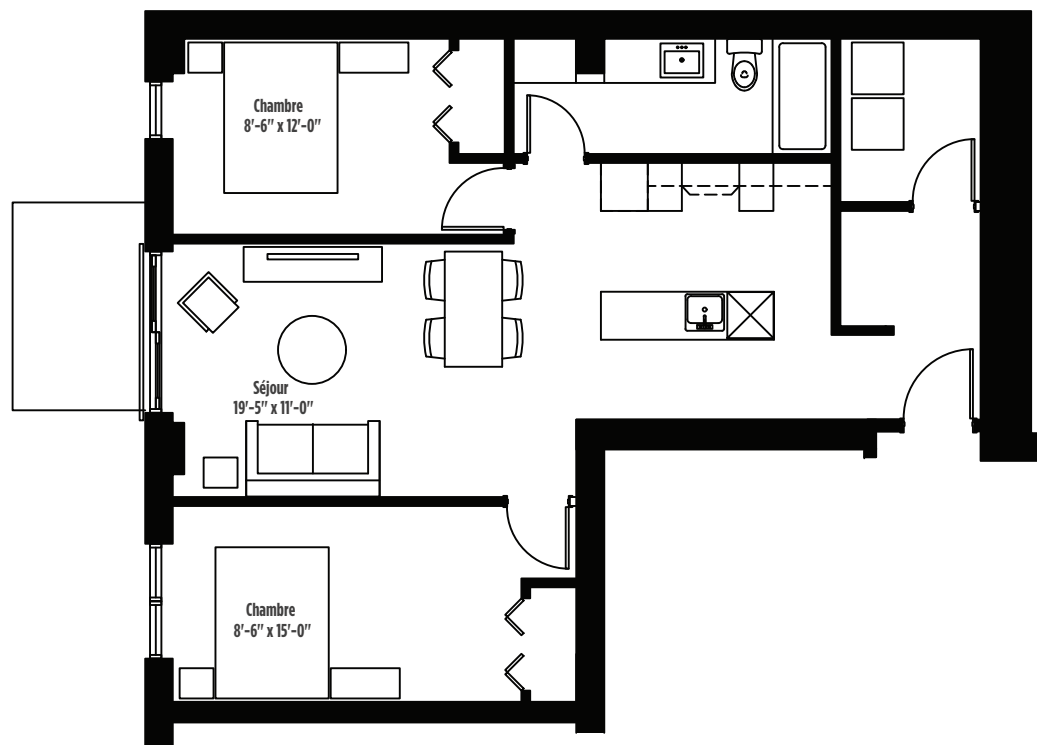

TYPE G

4¹/₂

026

APPARTEMENTS
AM/FM

2136, CHEMIN SAINTE-FOY, QUÉBEC

Superficie brute

945 pi²

La superficie brute est calculée en incluant les murs extérieurs et la moitié des murs mitoyens. La superficie nette est calculée à la surface intérieure des murs extérieurs et mitoyens. Les dimensions et superficies indiquées sont indicatives et sujettes à changement.