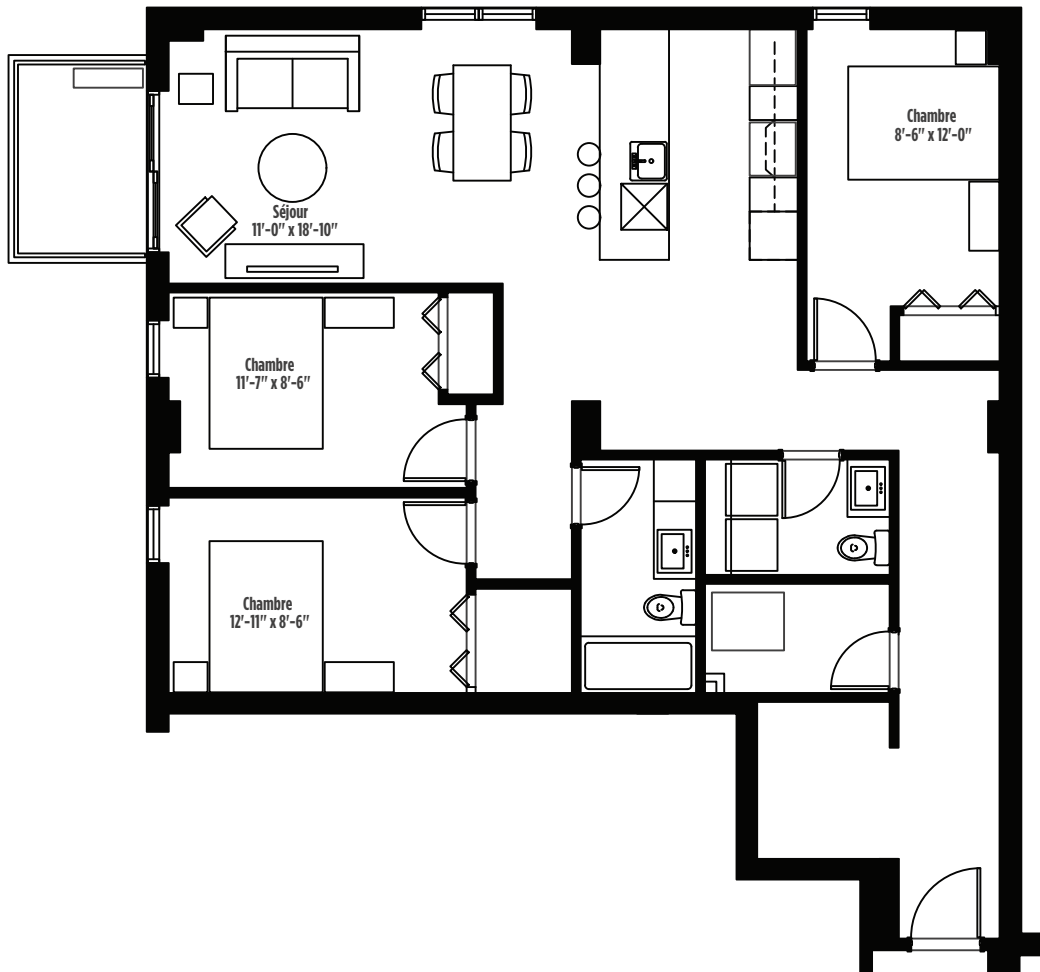

TYPE D

5¹/₂

126-226

326-426

APPARTEMENTS
AM/FM

2136, CHEMIN SAINTE-FOY, QUÉBEC

Superficie brute

1220 pi²

La superficie brute est calculée en incluant les murs extérieurs et la moitié des murs mitoyens. La superficie nette est calculée à la surface intérieure des murs extérieurs et mitoyens. Les dimensions et superficies indiquées sont indicatives et sujettes à changement.