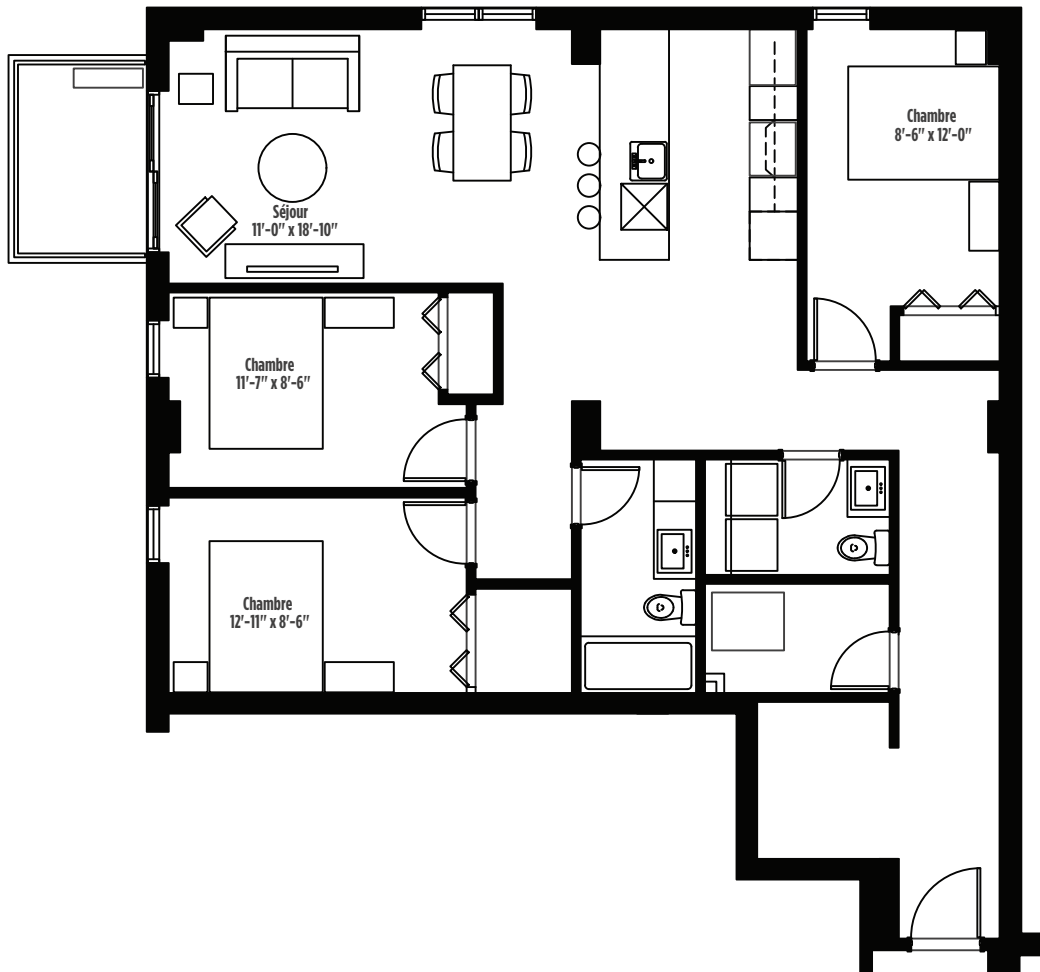

TYPE D

5¹/₂

126-226

326-426

APPARTEMENTS AM/FM

2136, CHEMIN SAINTE-FOY, QUÉBEC

Superficie brute

1220 pi²

La superficie brute est calculée en incluant les murs extérieurs et la moitié des murs mitoyens. La superficie nette est calculée à la surface intérieure des murs extérieurs et mitoyens. Les dimensions et superficies indiquées sont indicatives et sujettes à changement.