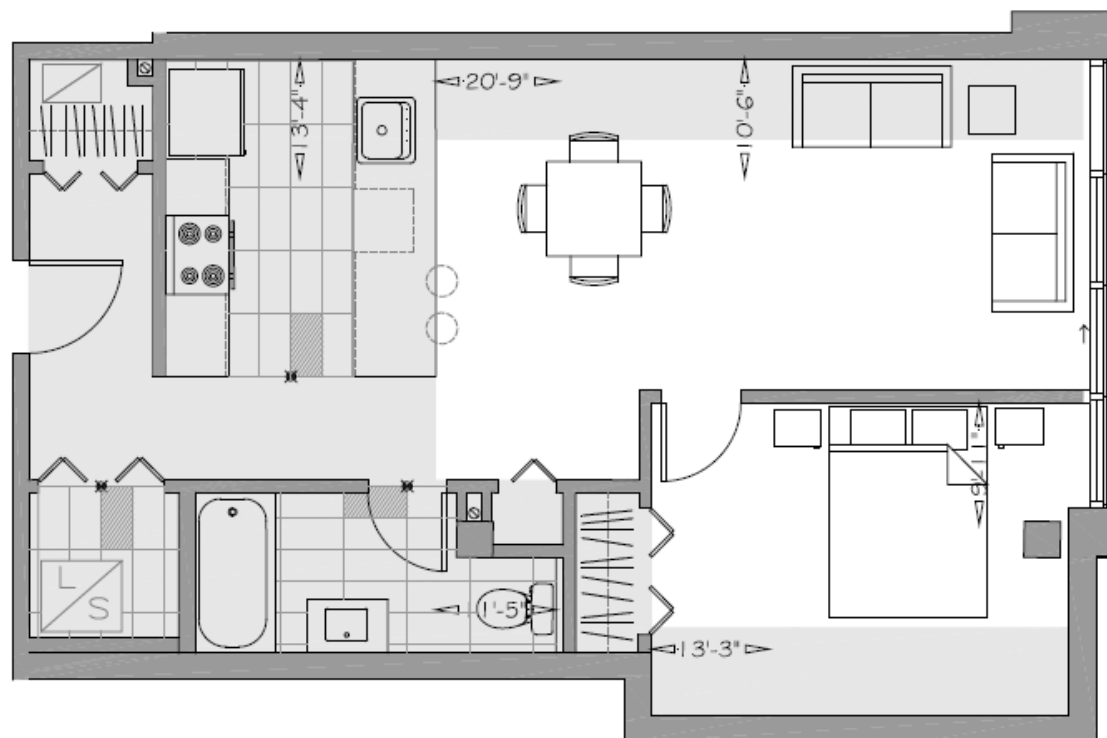

# 3<sup>1</sup>/<sub>2</sub>

206-306

406-506

## Les appartements FRÉQUENCE M

2136, Ch Ste-Foy, Québec

Superficie brute

707 pi<sup>2</sup>

La superficie brute est calculée en incluant les murs extérieurs et la moitié des murs mitoyens. La superficie nette est calculée à la surface intérieure des murs extérieurs et mitoyens. Les dimensions et superficies indiquées sont indicatives et sujettes à changements. Des changements peuvent être apportés pour permettre le passage de conduits de plomberie ou de ventilation.