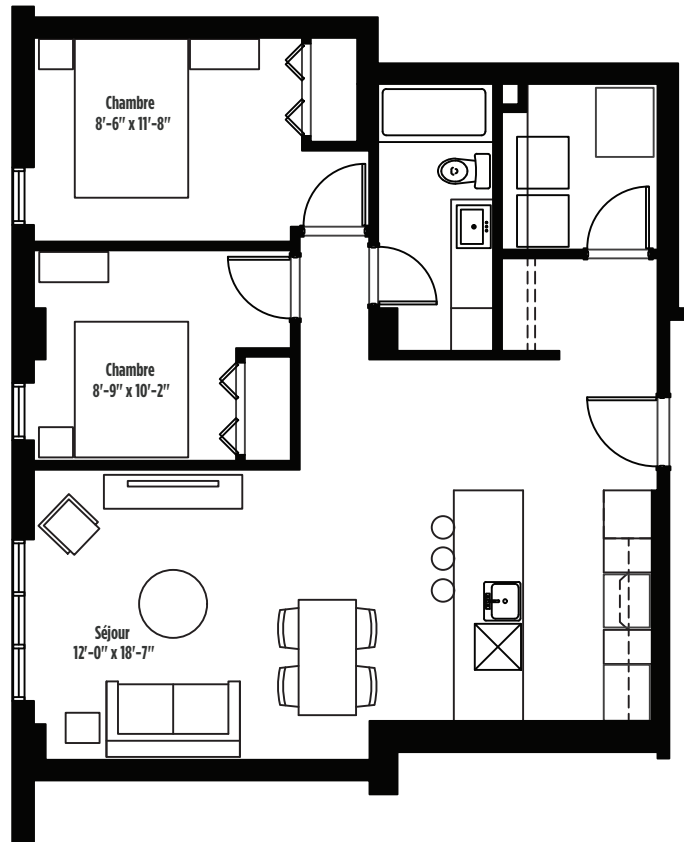

TYPE L

4¹/₂

524

APPARTEMENTS
AM/FM

2136, CHEMIN SAINTE-FOY, QUÉBEC

Superficie brute

870 pi²

La superficie brute est calculée en incluant les murs extérieurs et la moitié des murs mitoyens. La superficie nette est calculée à la surface intérieure des murs extérieurs et mitoyens. Les dimensions et superficies indiquées sont indicatives et sujettes à changement.