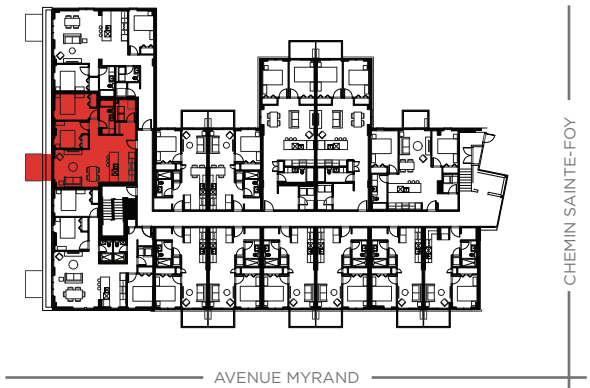

TYPE L

4¹/₂

524

APPARTEMENTS
AM/FM

2136, CHEMIN SAINTE-FOY, QUÉBEC

Superficie brute

870 pi²

La superficie brute est calculée en incluant les murs extérieurs et la moitié des murs mitoyens. La superficie nette est calculée à la surface intérieure des murs extérieurs et mitoyens. Les dimensions et superficies indiquées sont indicatives et sujettes à changement.