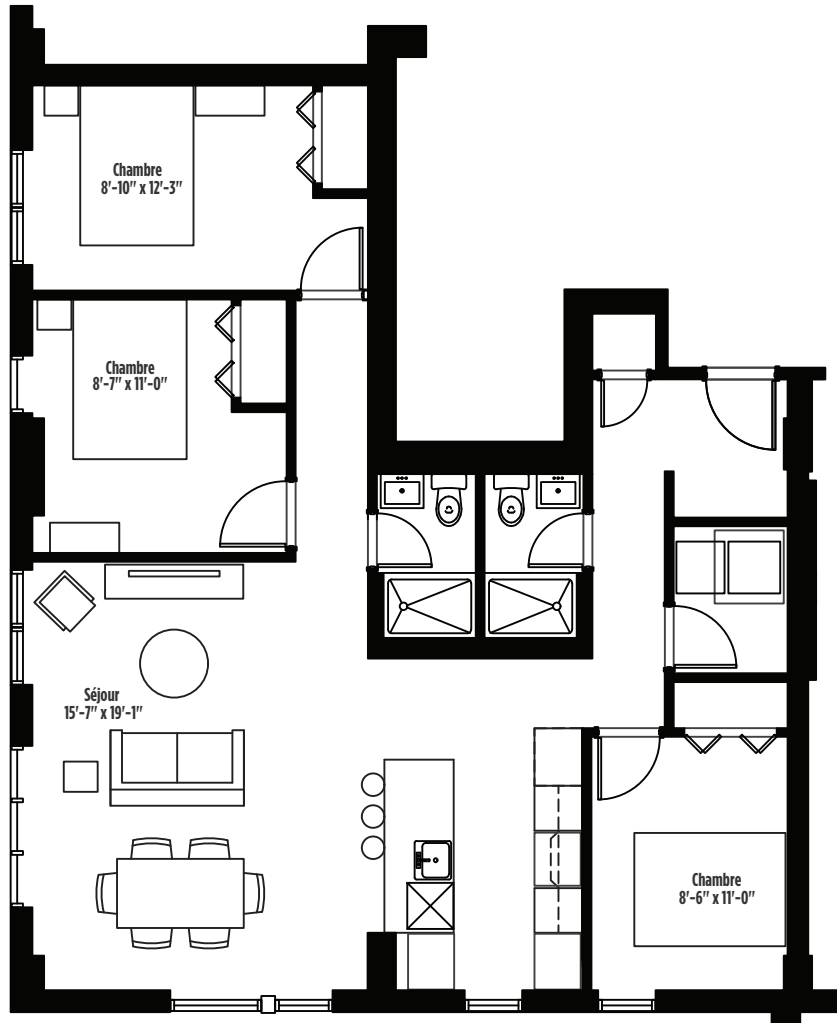

TYPE M

5<sup>1/2</sup>

522

# APPARTEMENTS AM/FM

2136, CHEMIN SAINTE-FOY, QUÉBEC

Superficie brute

1128 pi<sup>2</sup>

La superficie brute est calculée en incluant les murs extérieurs et la moitié des murs mitoyens. La superficie nette est calculée à la surface intérieure des murs extérieurs et mitoyens. Les dimensions et superficies indiquées sont indicatives et sujettes à changement.