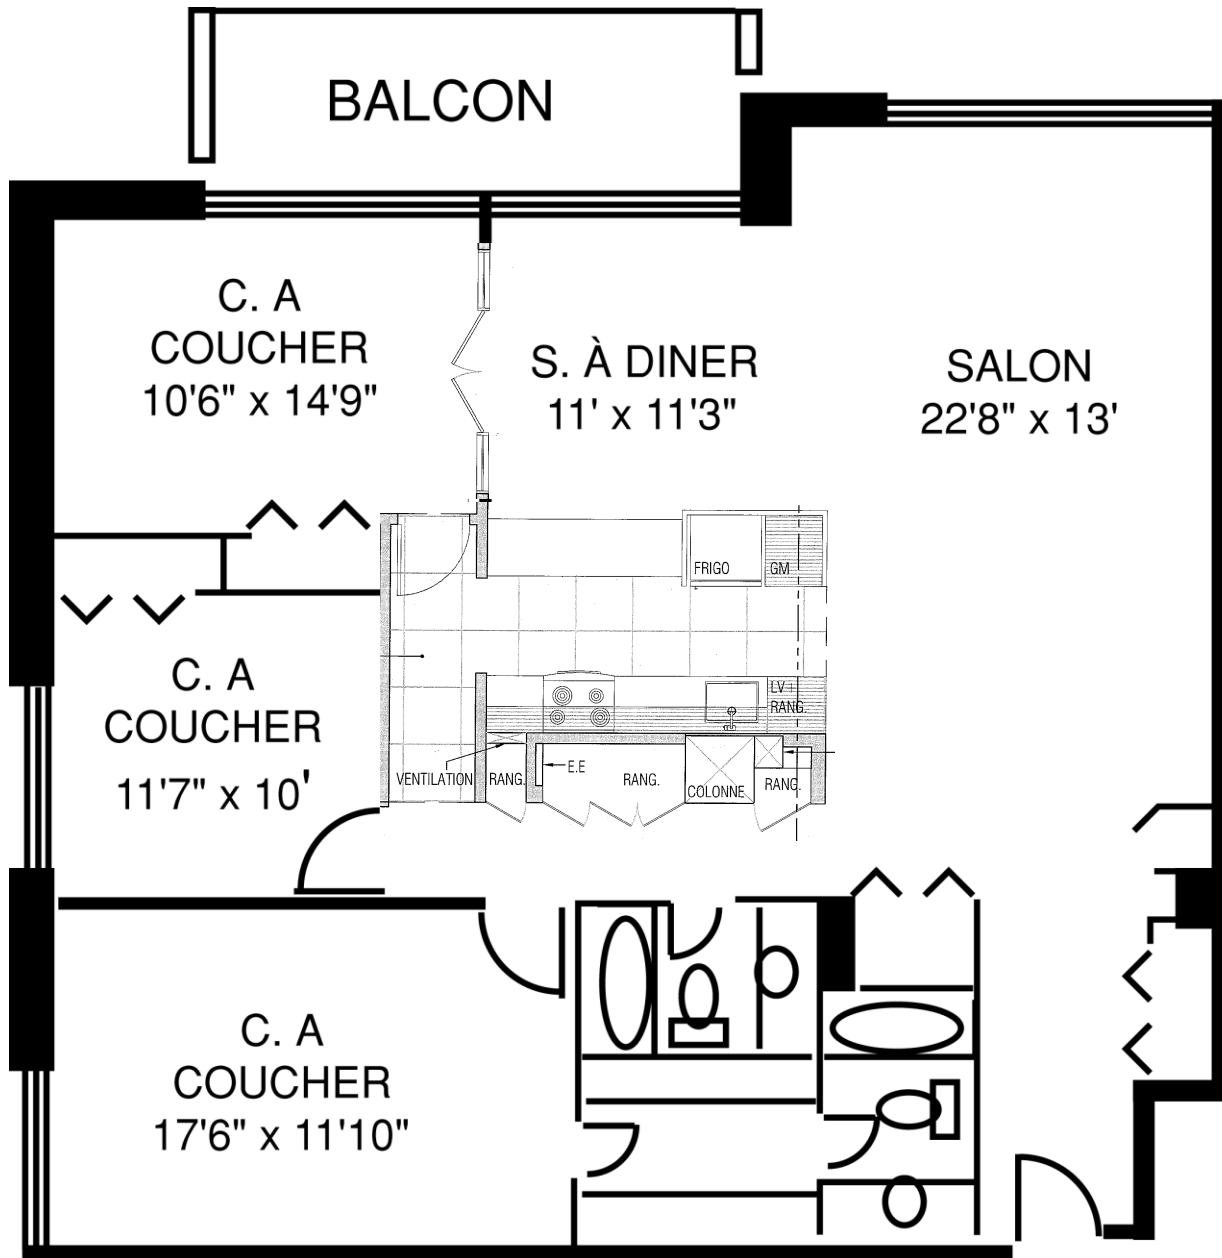

Appartements

Le Montmorency

165, Grande-Allée Est

5 ½ TYPE 06

Superficie : 1400 pi.c.

TÉLÉPHONIE

- Messagerie vocale / Afficheur / Appel en attente
- Possibilité de garder votre numéro actuel
- Interurbains 5¢ / minute, Amérique du Nord, en tout temps, autres forfaits disponibles

INTERNET

- Vitesses offertes de 50 Mbps à 200 Mbps
- Possibilité de transfert mensuel illimité

IP TV

- + de 70 chaînes Canadiennes et USA

Informez-vous sur nos rabais pour l'adhésion à 2 services ou plus. Prix modifiable sans préavis.

165, Grande Allée est, bureau 20
Québec (Québec) G1R 2L1
Tél. 418. 687. 2610
Télé. 418. 687. 4549