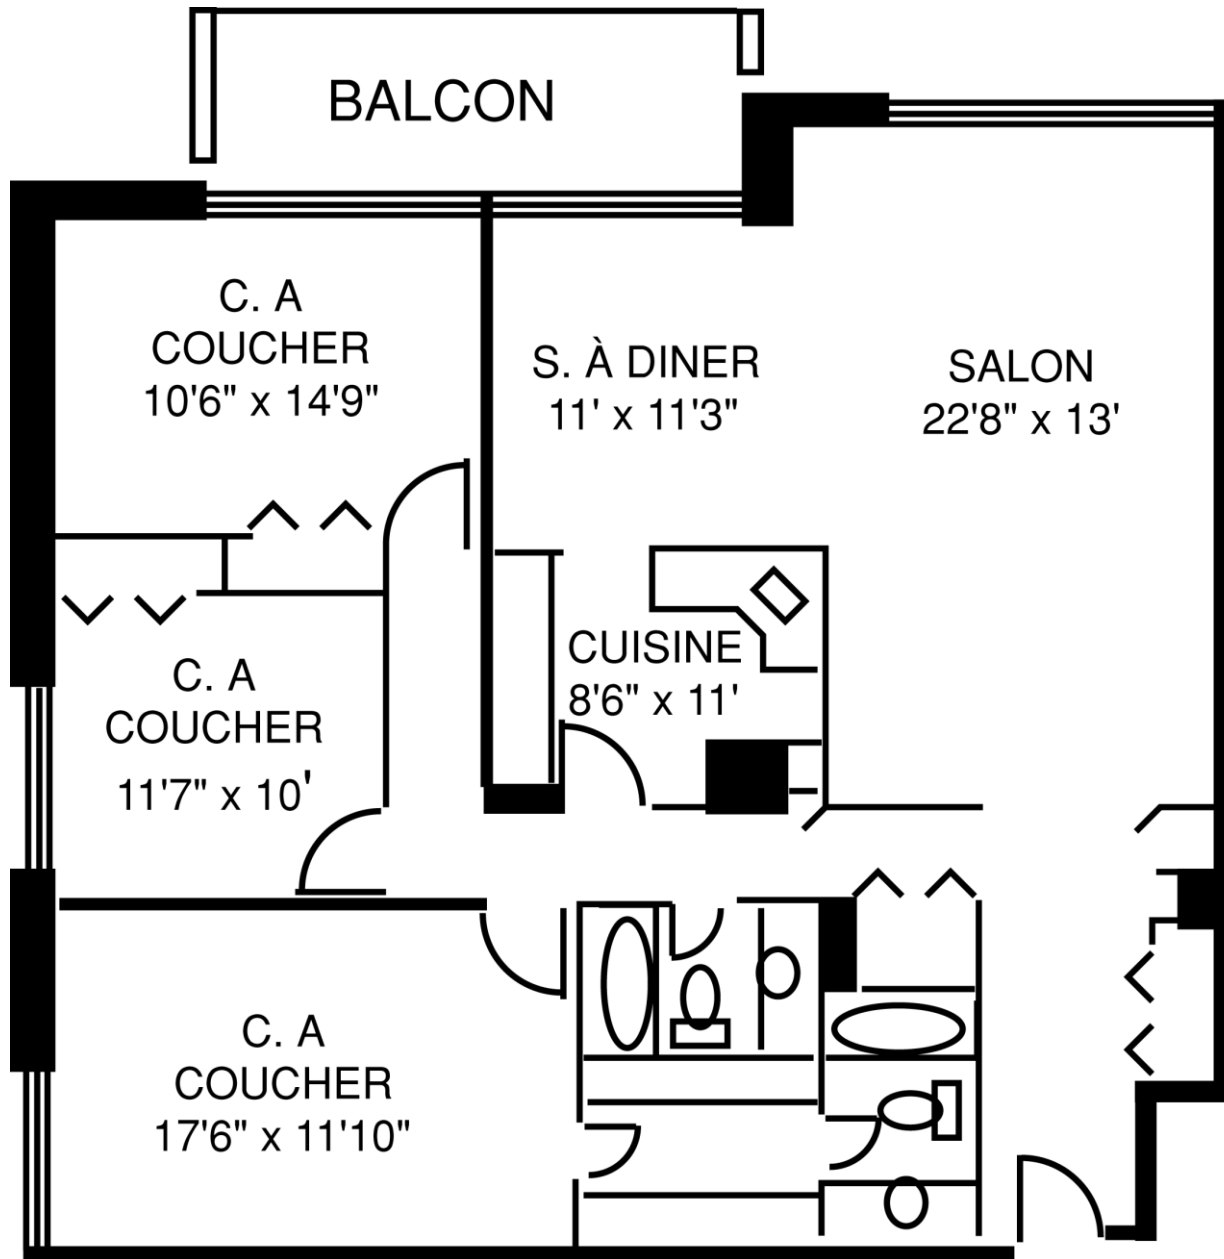

165, Grande Allée est, bureau 20
Québec (Québec) G1R 2L1
Tél. 418. 687. 2610
Télé. 418. 687. 4549

Appartements

Le Montmorency

165, Grande-Allée Est

5 ½ TYPE 06

Superficie : 1400 pi.c.

INTERPLEX
CONNEXION D'IMMEUBLES
Pour des locataires bien branchés.